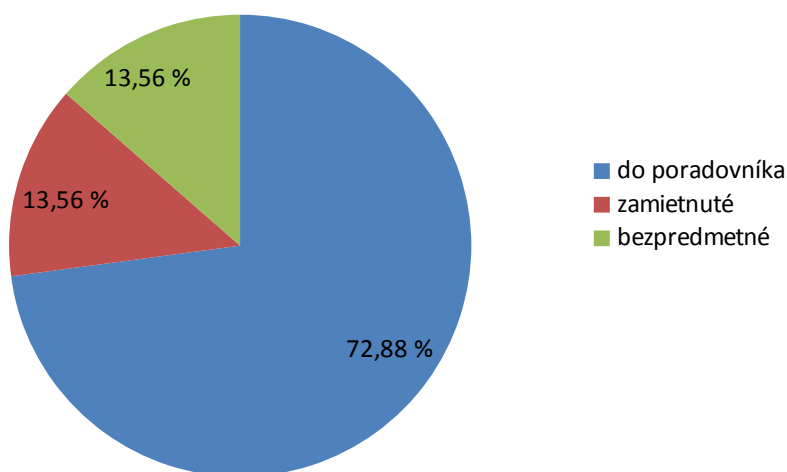

Sumár za rok 2017

Došlé žiadosti	59
do poradovníka	43 (automatické zaradenie podľa počtu bodov a dátumu podania)
zamietnuté	8 (najčastejší dôvod nedoplatky voči mestu a príjem)
bezpredmetné/stiahnuté	8 (nedoplnené v lehote 30 dní alebo žiadateľ sám stiahol žiadosť. Z toho jedna žiadosť zaradená do poradovníka v r. 2018)

Riešenie žiadostí o byt v roku 2017