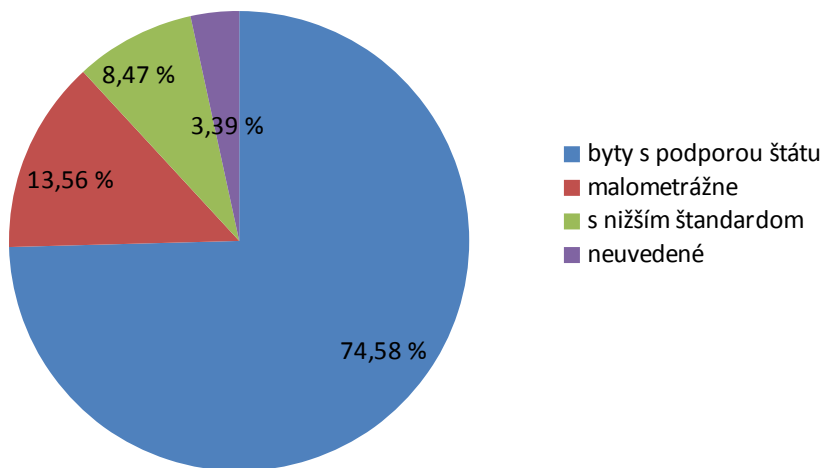

Žiadosti v roku 2017 podľa typu bytu