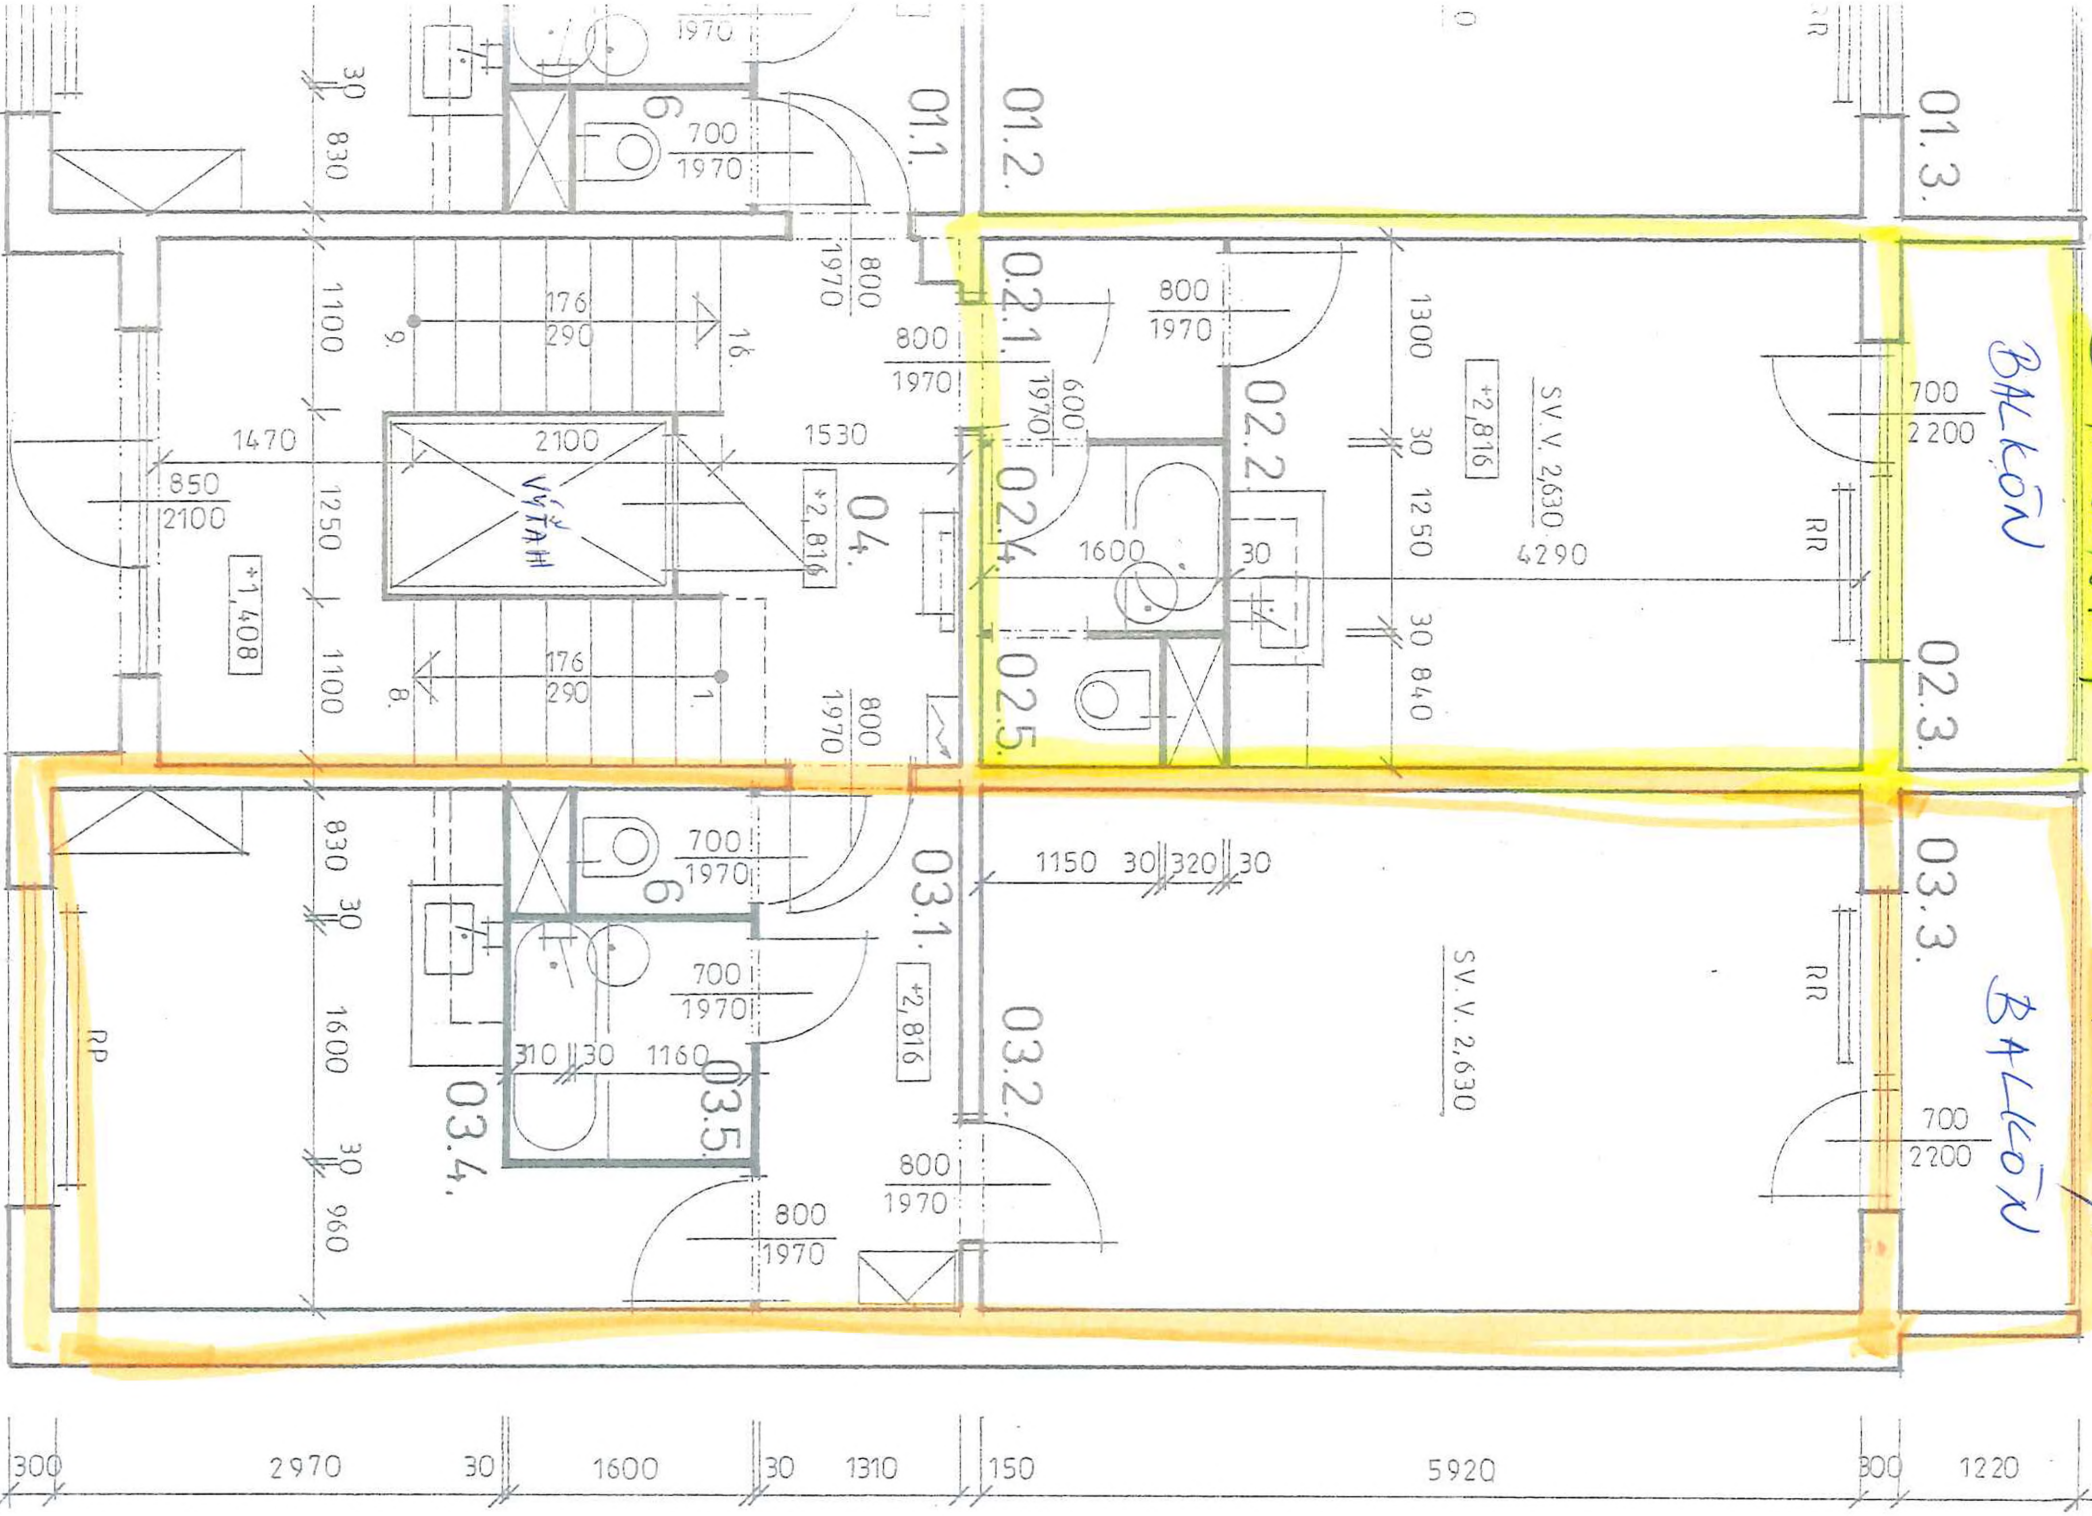

Garsonka

1-izb. byt

Balkön

Balkön

# POPIS MIESTNOSTÍ:

Č.M.	POPIS	PLOCHA M <sup>2</sup>	POZNÁMKA
BYT Č. 101.			
01.1.	CHODBA	4,52	
01.2.	IZBA	20,42	
01.3.	BALKÓN	4,21	
01.4.	KUCHYŇA	11,71	
01.5.	KÚPEĽŇA	2,56	PODLAHA PVC
01.6.	WC	0,96	ÚP: 43,77 M <sup>2</sup>
BYT Č. 102.			
02.1.	CHODBA	2,08	
02.2.	IZBA	14,80	
02.3.	BALKÓN	4,21	
02.4.	KÚPEĽŇA	2,00	PODLAHA PVC
02.5.	WC	0,96	ÚP: 24,05 M <sup>2</sup>
BYT Č. 103.			
03.1.	CHODBA	4,52	
03.2.	IZBA	20,42	
03.3.	BALKÓN	4,21	
03.4.	KUCHYŇA	11,71	
03.5.	KÚPEĽŇA	2,56	PODLAHA PVC
03.6.	WC	0,96	ÚP 43,77 M <sup>2</sup>